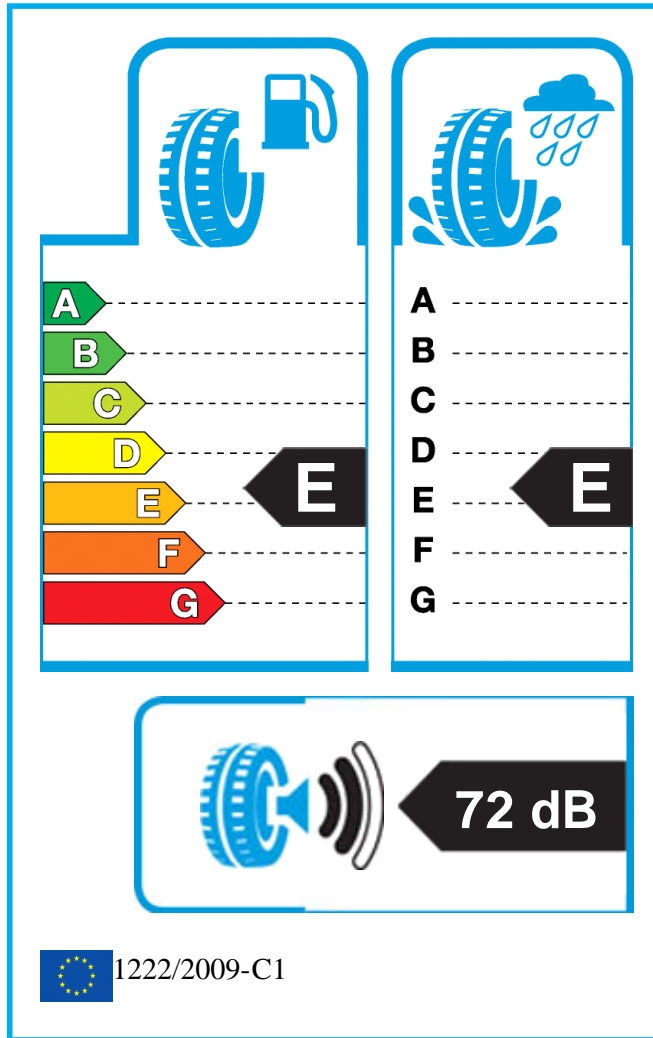

SAVERO HT PLUS

P265/70R17

113 T

1222/2009-C1