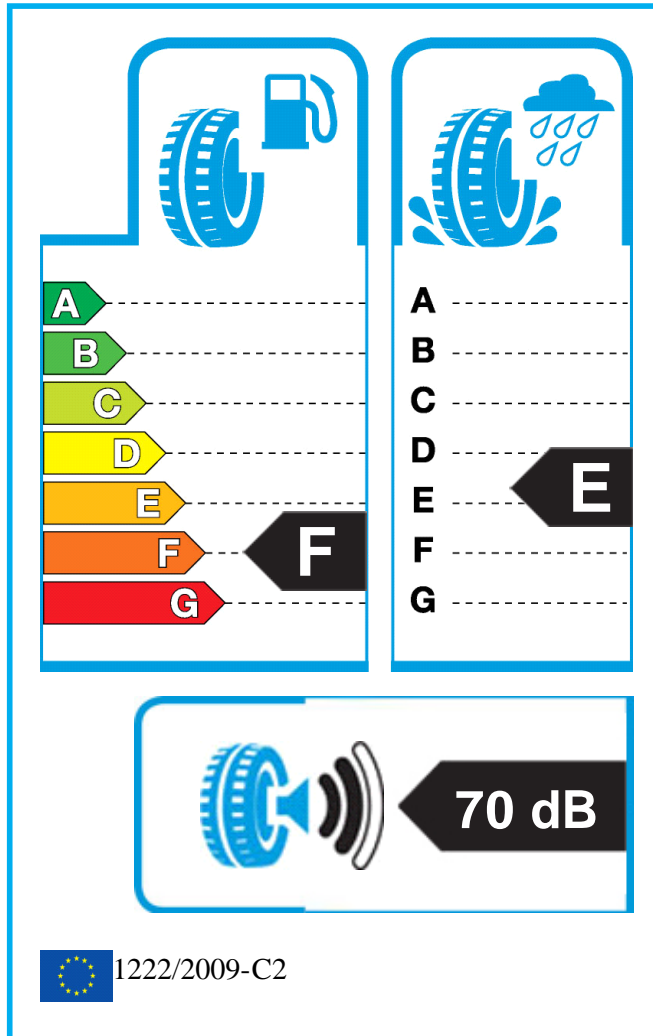

SAVERO HT PLUS

LT245/75R16

120/116 R

1222/2009-C2