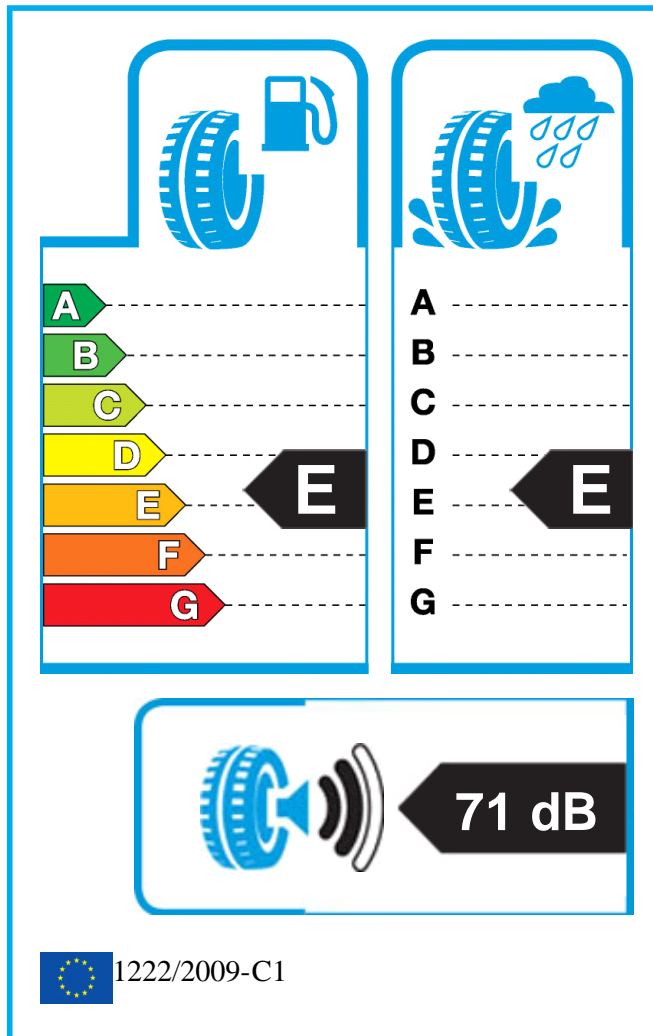

SAVERO HT PLUS

225/70R17

108 T

 1222/2009-C1