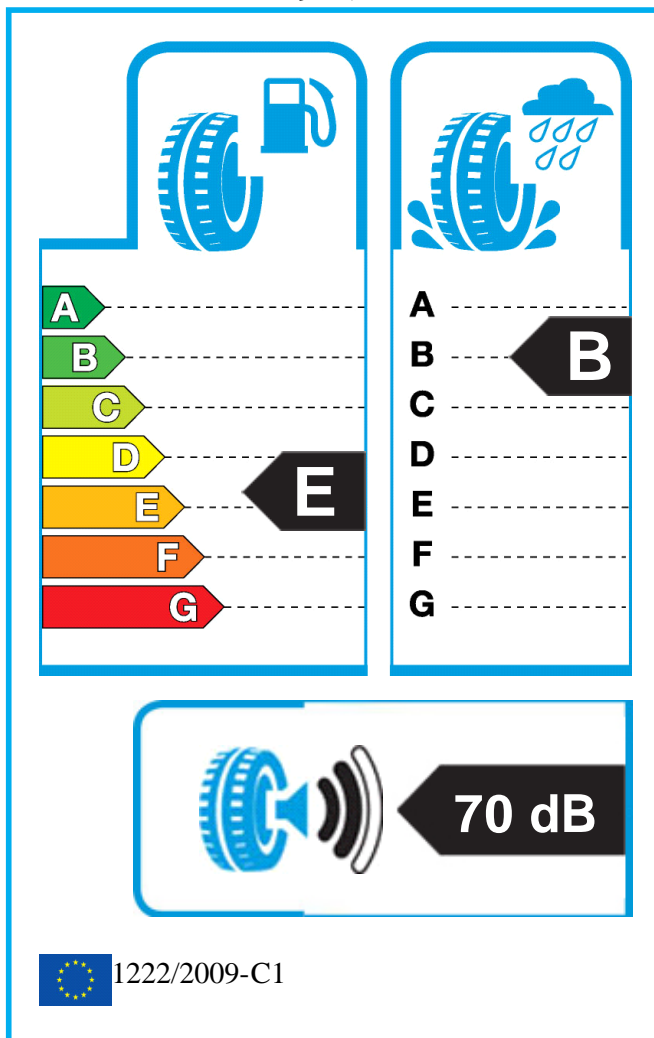

CHAMPIRO 228

205/60R15

91 V

1222/2009-C1